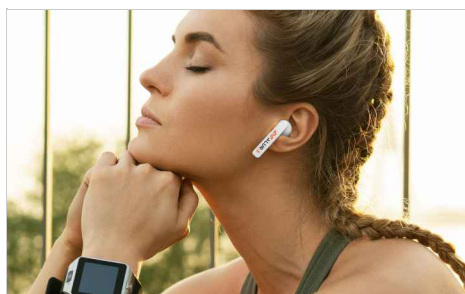

Duet

Słuchawki Duet Bluetooth® Earphones łączą styl i wydajność w jeden fantastyczny produkt promocyjny, który będzie używany przez lata. Słuchawki są wyposażone w wiele funkcji, w tym przyciski do odtwarzania, wstrzymywania i pomijania utworów. Można również odbierać i rozłączać połączenia telefoniczne bezpośrednio za pomocą słuchawek. Słuchawki Duet można ładować za pomocą dołączonego do zestawu etui ładującego USB-C. Twoje logo naniesiemy sitodrukiem na obu słuchawkach oraz etui. Skontaktuj się z nami już dziś w sprawie cen i naszych ekspresowych terminów dostawy.