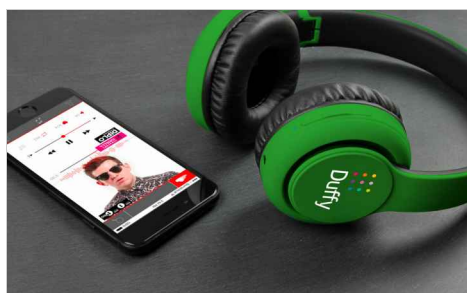

Mambo

Model Mambo z gamy naszych słuchawek Bluetooth® to modny i ekscytujący sposób promocji Twojej marki. Dostępny w 8 nowoczesnych kolorach, model Mambo jest kompatybilny ze wszystkimi najnowszymi smartfonami i tabletami. Oznakuj go swoim logo, adresem strony www czy hasłem reklamowym.

Kolory	
Realizacja	10 dni roboczych
Znakowanie	
Powierzchnia druku	All Branding Methods powierzchnia: $\Phi 42\text{mm}$ Powierzchnia górna: 125mm X 15mm 
Wymiary i waga	Długość: 181mm (7.13 Cali) Szerokość: 174mm (6.85 Cali) Wysokość: 18mm (0.71 Cali) Waga: 147 gram (5.19 Uncji)
Dane techniczne	Moc / Impedancja: 20mW / $32\Omega \pm 15\%$ Pasma przenoszenia: 20 - 20KHz Zasięg Bluetooth: 10M Bateria: 220mAh lithium polymer 3.7V Czas pracy: >5 godzin przy wysokiej i 10 godzin przy niskiej głośności Czas czuwania: >100 godzin (w trybie czuwania)