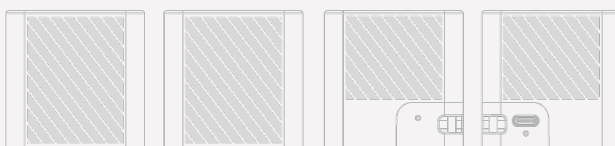

# Cube

Nasz model głośnika Bluetooth® - Cube - to niesamowity sposób promocji Twojej firmy. Możesz go oznakować na każdej z 4 stron swoim logo, adresem www czy hasłem reklamowym. W dolnej części posiada wygodną wstawkę (dostępną w 8 kolorach) do zaczeplenia smyczy czy karabińczyka. Cube jest kompatybilny ze wszystkimi głównymi markami telefonów i tabletów.

**Kolory****Realizacja**

8 dni roboczych

**Znakowanie****Powierzchnia druku****Drukowanie cyfrowe**

Przód (powierzchnia): 36mm X 47mm

Lewa strona: 36mm X 47mm

Tył (powierzchnia): 36mm X 31mm

Prawa strona: 36mm X 31mm

**Wymiary i waga**

Długość: 52mm (2.05 Cali)

Szerokość: 52mm (2.05 Cali)

Wysokość: 52mm (2.05 Cali)

Waga: 91 gram (3.21 Uncji)

**Dane techniczne**

Moc / Impedancja: 3W / 4Ω

Pasma przenoszenia: 20 Hz- 20KHz