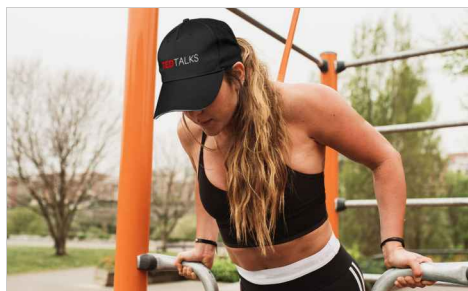

# Mode Plus

Mode Plus to fantastyczna 5-panelowa czapka, która jest spokrewniona z naszym [modelem Mode](#). Daszek Mode Plus jest grubszy niż w standardowym Mode gdyż ma trzy warstwy. Środkowy panel brzegu jest w kolorze kontrastującym z pozostałymi dwoma panelami. Możemy pomóc Ci wybrać najlepszą opcję nadruku dla Twojego logo. Model Mode Plus posiada również regulowany pasek rozmiaru i może być prany ręcznie.

# Mode Plus

<b>Kolory</b>					
<b>Realizacja</b>	8 dni roboczych				
<b>Znakowanie</b>	 				
<b>Powierzchnia druku</b>	<table><tr><td><b>Drukowanie cyfrowe</b> Przód (powierzchnia): 105mm X 45mm</td><td><b>Haft</b> Przód (powierzchnia): 115mm X 45mm</td></tr><tr><td></td><td></td></tr></table>	<b>Drukowanie cyfrowe</b> Przód (powierzchnia): 105mm X 45mm	<b>Haft</b> Przód (powierzchnia): 115mm X 45mm		
<b>Drukowanie cyfrowe</b> Przód (powierzchnia): 105mm X 45mm	<b>Haft</b> Przód (powierzchnia): 115mm X 45mm				
					
<b>Wymiary i waga</b>	Circumference: 580mm (22.83 Cali) Głębokość: 110mm (4.33 Cali) Waga: 100 gram (3.53 Uncji)				