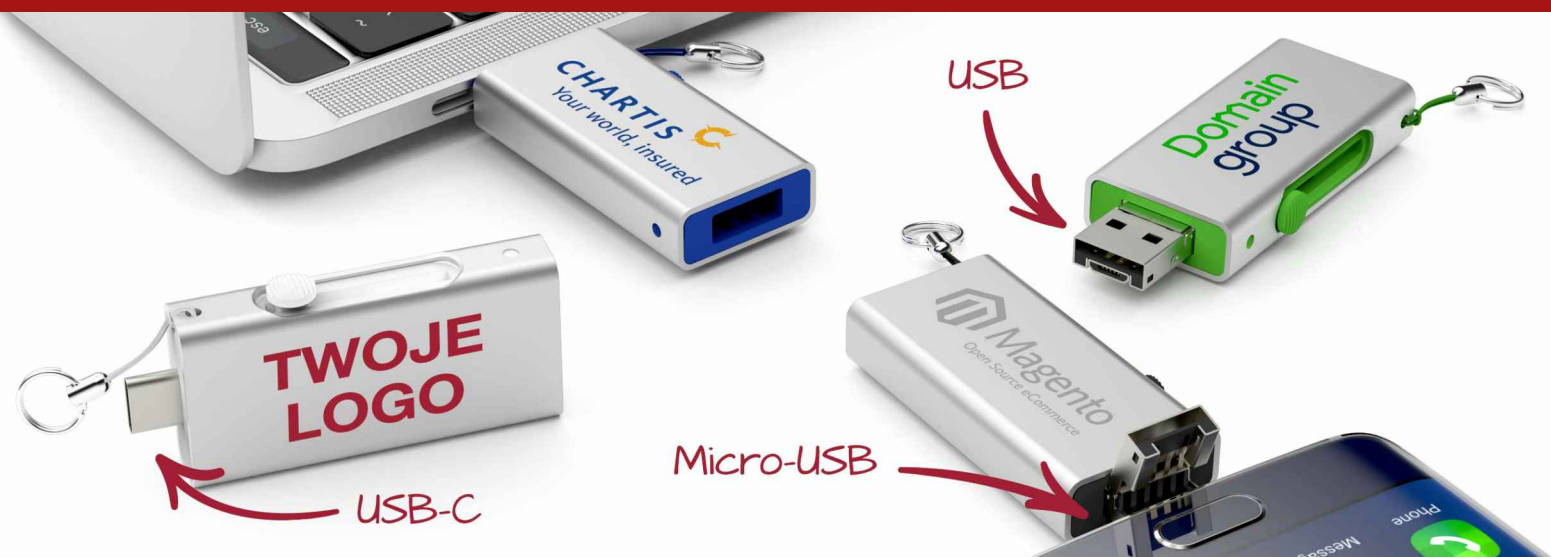

Slide

Pamięć USB Slide to definicja użyteczności i funkcjonalności. Wsuwany mechanizm kryje złącze USB-C po jednej stronie, podczas gdy po drugiej znajduje się standardowy konektor USB, który, po odchyleniu jego fragmentu, staje się złączem Micro-USB. Dzięki aż 3 złączom USB, Twoi Klienci będą mogli używać tej pamięci z setkami różnych urządzeń. Na modelu Slide Twoje logo, hasło reklamowe czy adres strony www możemy nanieść sitodrukiem lub wygrawerować.

Pojemność	2GB, 4GB, 8GB, 16GB, 32GB, 64GB, 128GB
Kolory	
Realizacja	6 dni roboczych
Znakowanie	<div data-bbox="501 387 710 595"><p>DRUKOWANIE SITOWE</p><p>1 - 4 KOLORY</p></div> <div data-bbox="726 387 935 595"><p>GRAWEROWANIE LASEREM</p></div> <div data-bbox="959 398 1150 577"><p>NAZWY INDYWIDUALNE</p></div>
Powierzchnia druku	<p>All Branding Methods</p> <p>Przód (powierzchnia): 45mm X 18mm Tył (powierzchnia): 45mm X 18mm</p> 
Wymiary i waga	<p>Długość: 50mm (1.97 Cali) Szerokość: 24.8mm (0.98 Cali) Wysokość: 10mm (0.39 Cali) Waga: 8 gram (0.28 Uncji)</p>