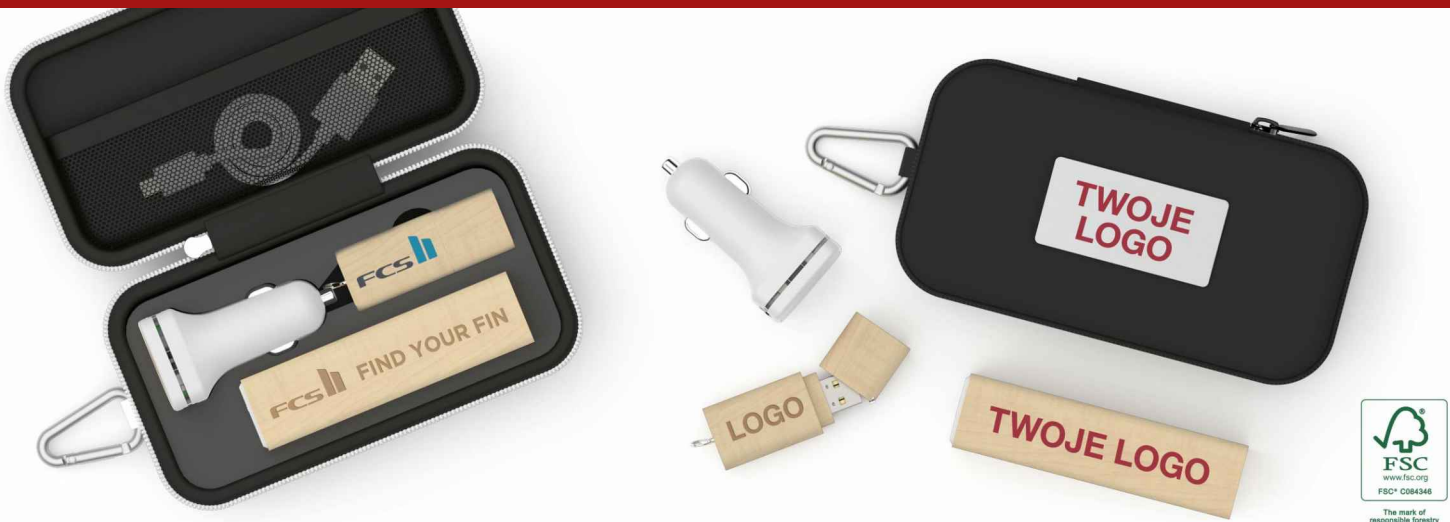

# Maple M

Wybierz 3 produkty do poręcznego zestawu upominkowego: Nature Pamięć USB, Maple Powerbank, Zip Ładowarka samochodowa. Starannie dobrane produkty w zestawach upominkowych oznakujemy Twoim logo, adresem www czy hasłem reklamowym. Wstawka na górze etui również może być oznakowana: w technice sitodruku (do 4 kolorów) lub wygrawerowana laserowo. Kombinacje różnych kolorów produktów są możliwe.

# Maple M

<b>Etui - kolory</b>	<input checked="" type="radio"/> <input type="radio"/>
<b>Realizacja</b>	10 dni roboczych
<b>Znakowanie</b>	<div><div><p>DRUKOWANIE SITOWE</p><p>1 - 4 KOLORY</p></div><div><p>GRAWEROWANIE LASEREM</p></div><div><p>NAZWY INDYWIDUALNE</p></div></div>
<b>Powierzchnia druku</b>	<p><b>All Branding Methods</b></p> <p>Przód (powierzchnia): 55mm X 25mm</p> 
<b>Wymiary i waga</b>	<p>Długość: 147mm (5.79 Cali) Szerokość: 81mm (3.19 Cali) Wysokość: 34mm (1.34 Cali)</p>
<b>Dane techniczne</b>	{TECHSPECS}