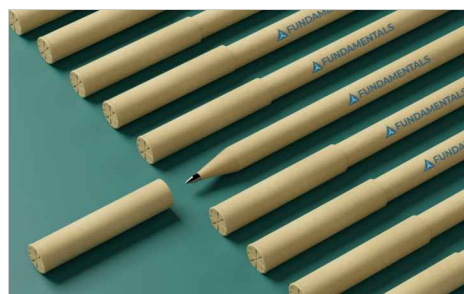

Earth

Długopis Earth zrobiony jest z wytrzymałego, przyjaznego dla środowiska kartonu z recyklingu (Kraft). Model Earth zawiera wkład kulkowy i końcówkę ze stali nierdzewnej. Skontaktuj się z nami już dzisiaj w sprawie Twojego pomysłu znakowania, czasu dostawy i próbek.

Kolory	
Realizacja	8 dni roboczych
Znakowanie	
Powierzchnia druku	Drukowanie cyfrowe powierzchnia: 70mm X 4mm 
Wymiary i waga	Wysokość: 134mm (5.28 Cali) Średnica: 8.7mm (0.34 Cali) Waga: 6 gram (0.21 Uncji)