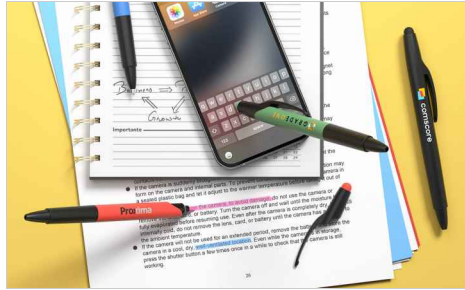

# Glow

Glow to połączenie długopisu, zakreślacza i rysika w jednym fantastycznym i użytecznym modelu. Dwa obszary znakowania mogą czekać na Twoje logo, adres strony internetowej czy hasło marki. Ogromnie popularny gadżet, który posłuży wiele lat. Skontaktuj się z nami już dziś w sprawie cen, próbek i czasów dostaw.

<b>Kolory</b>	
<b>Realizacja</b>	8 dni roboczych
<b>Znakowanie</b>	
<b>Powierzchnia druku</b>	<b>Drukowanie cyfrowe</b> Przód (powierzchnia): 50mm X 7mm Tył (powierzchnia): 50mm X 7mm 
<b>Wymiary i waga</b>	Długość: 142mm (5.59 Cali) Średnica: 11.3mm (0.44 Cali) Waga: 9 gram (0.32 Uncji)