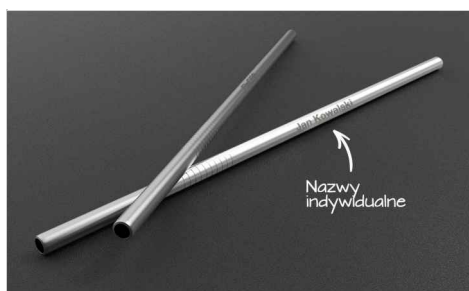

Straight

Prosta, metalowa słomka wielokrotnego użytku - Straight - posiada specjalny obszar do graweru laserowego z Twoim logo w najdrobniejszych szczegółach. Każda słomka jest przymocowana do tekturki razem z czyścikiem, aby ułatwić rozdawanie na eventach czy konferencjach.

Straight

Kolory	●
Realizacja	6 dni roboczych
Znakowanie	<div><p>GRAWEROWANIE LASEREM</p></div> <div><p>NAZWY INDYWIDUALNE</p></div>
Powierzchnia druku	<p>Grawerowanie laserem</p> <p>powierzchnia: 85mm X 4.5mm</p> 
Wymiary i waga	<p>Długość: 214mm (8.43 Cali)</p> <p>Średnica: 6mm (0.24 Cali)</p> <p>Waga: 11.6 gram (0.41 Uncji)</p>