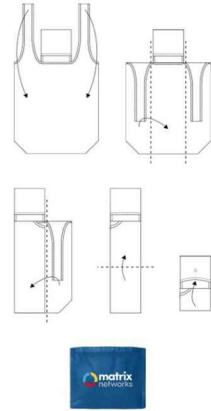

# Nifty

-  80GSM
-  270mm  
długość uchwytu
-  uniesie  
4kg
-  12L pojemności

Nasz model Nifty to fantastyczna, składana torba, na której można umieścić nadruk z Twoim logo i nie tylko. Pomimo niewielkich rozmiarów, Nifty może pomieścić aż 12 litrów bagażu o maksymalnej wadze 4kg. Nifty jest niezwykle popularnym modelem, który może być używany przy każdej okazji - na zakupy, do miasta czy na plażę. Skontaktuj się z nami już dziś w sprawie naszych najnowszych cen i próbek.

<b>Kolory</b>	
<b>Realizacja</b>	7 dni roboczych
<b>Znakowanie</b>	
<b>Powierzchnia druku</b>	<b>Drukowanie cyfrowe</b> Przód (powierzchnia): 280mm X 300mm Tył (powierzchnia): 280mm X 300mm Powierzchnia górna: 100mm X 100mm 
<b>Wymiary i waga</b>	Długość: 420mm (16.54 Cali) Szerokość: 390mm (15.35 Cali) Głębokość: 120mm (4.72 Cali) Waga: 50 gram (1.76 Uncji)
<b>Materiał</b>	Poliester 100% 80GSM