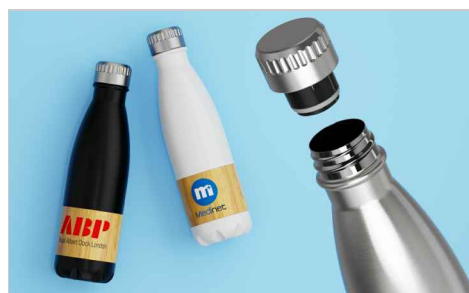

Nova Bamboo

Drewno bambusowe

Nazwy indywidualne

- Szczelne zamknięcie
- Zimne napoje pozostają zimne
- Gorące napoje pozostają gorące
- Produkowana bez użycia szkodliwych substancji
- Wytrzymała
- Izolowana próżniowo

Nasza butelka Nova Bamboo może pochwalić się wspaniałym detałem z bambusa i jest gotowa do umieszczenia na niej Twojego logo, sloganu czy strony internetowej. Nova Bamboo posiada również podwójne ścianki izolacyjne wykonane z wysokiej jakości stali nierdzewnej. Sprawdź koniecznie także inne nasze modele z serii Nova, w tym [Nova](#), [Nova Pure](#) oraz [Nova Clear](#).