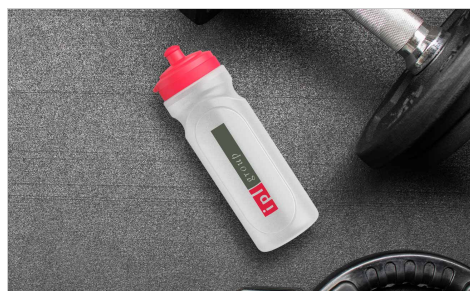

Refresh

Nasza butelka Refresh to dwie powierzchnie na logo, adres strony internetowej, slogan i wiele więcej. Model dostępny jest w pojemnościach 500ml lub 750ml. Świetna butelka jako prezent firmowy, który będzie używany codziennie.

Refresh

Kolory			
Realizacja	7 dni roboczych		
Znakowanie	<div style="display: flex; align-items: center;"><div style="border: 1px solid black; padding: 5px; margin-right: 10px;">Drukowanie SITOWE 1 - 3 KOLORY</div><div style="border: 1px solid black; padding: 5px; margin-right: 10px;">GRAWEROWANIE LASEREM </div><div style="text-align: center;">NAZWY INDYWIDUALNE </div></div>		
Powierzchnia druku	<table><tr><td>Drukowanie sitowe Refresh 500ml powierzchnia: 42mm X 80mm Refresh 750ml powierzchnia: 45mm X 110mm</td><td>Grawerowanie laserem Refresh 500ml Powierzchnia górna: 80mm X 8mm Refresh 750ml Powierzchnia górna: 80mm X 8mm</td></tr></table> <div style="text-align: center; margin-top: 10px;"></div>	Drukowanie sitowe Refresh 500ml powierzchnia: 42mm X 80mm Refresh 750ml powierzchnia: 45mm X 110mm	Grawerowanie laserem Refresh 500ml Powierzchnia górna: 80mm X 8mm Refresh 750ml Powierzchnia górna: 80mm X 8mm
Drukowanie sitowe Refresh 500ml powierzchnia: 42mm X 80mm Refresh 750ml powierzchnia: 45mm X 110mm	Grawerowanie laserem Refresh 500ml Powierzchnia górna: 80mm X 8mm Refresh 750ml Powierzchnia górna: 80mm X 8mm		
Wymiary i waga	<table><tr><td>Refresh 500ml Wysokość: 192mm (7.56 Cali) Średnica: 70mm (2.76 Cali) Waga: 63 gram (2.22 Uncji)</td><td>Refresh 750ml Wysokość: 237mm (9.33 Cali) Średnica: 75mm (2.95 Cali) Waga: 81 gram (2.86 Uncji)</td></tr></table>	Refresh 500ml Wysokość: 192mm (7.56 Cali) Średnica: 70mm (2.76 Cali) Waga: 63 gram (2.22 Uncji)	Refresh 750ml Wysokość: 237mm (9.33 Cali) Średnica: 75mm (2.95 Cali) Waga: 81 gram (2.86 Uncji)
Refresh 500ml Wysokość: 192mm (7.56 Cali) Średnica: 70mm (2.76 Cali) Waga: 63 gram (2.22 Uncji)	Refresh 750ml Wysokość: 237mm (9.33 Cali) Średnica: 75mm (2.95 Cali) Waga: 81 gram (2.86 Uncji)		