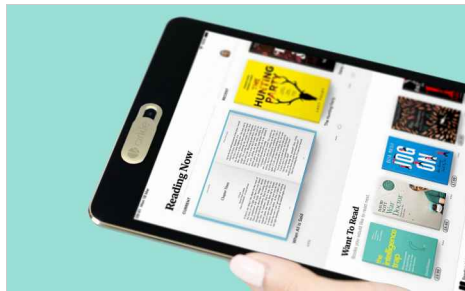

Guard

Nasz model Guard jest super stylową zaślepką na kamery - popularnym prezentem na imprezach i targach. Elegancka zaśleпка, wykonana z aluminium, może być zadrukowana sitem lub grawerowana laserowo. Guard jest łatwy do przyklejenia na niemalże wszystkich komputerach, laptopach czy smartfonach.

Kolory	
Realizacja	5 dni roboczych
Znakowanie	<div><div>DRUKOWANIE SITOWE  1 - 4 KOLORY</div><div>GRAWEROWANIE LASEREM </div><div>NAZWY INDYWIDUALNE </div></div>
Powierzchnia druku	<div>Drukowanie sitowe Przód (powierzchnia): 24mm X 8mm</div> <div>Grawerowanie laserem Przód (powierzchnia): 24mm X 8mm</div> 
Wymiary i waga	Długość: 28mm (1.1 Cali) Szerokość: 12mm (0.47 Cali) Wysokość: 1.3mm (0.05 Cali) Waga: 0.5 gram (0.02 Uncji)